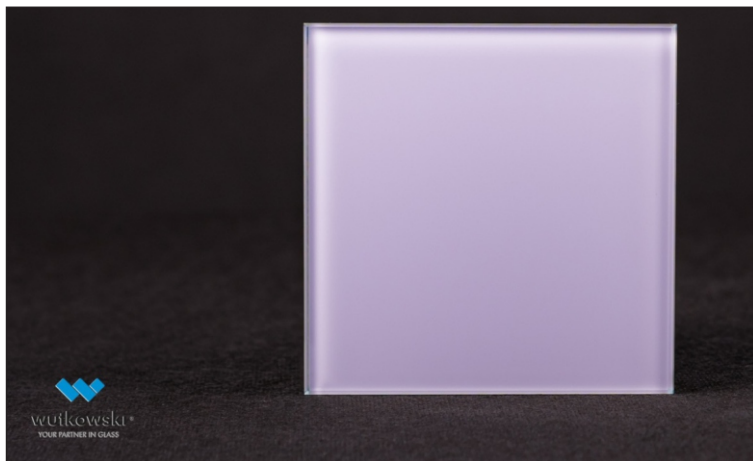

Oferta Specjalna!

Nie przegap okazji !

Szkło lakierowane - Lacobel

Jungle Green 0667

Wymiary:
4 mm
2550x1605

Cena: **20 zł netto/m²**

Lilac 1202

Wymiary:
4 mm
2550x1605

Cena: **20 zł netto/m²**

Classic Orange 2001

Wymiary:
4 mm
2550x1605

Cena: **20 zł netto/m²**

Fuchsia 4006

Wymiary:
4 mm
2550x1605

Cena: **20 zł netto/m²**

Rich Yellow 1023