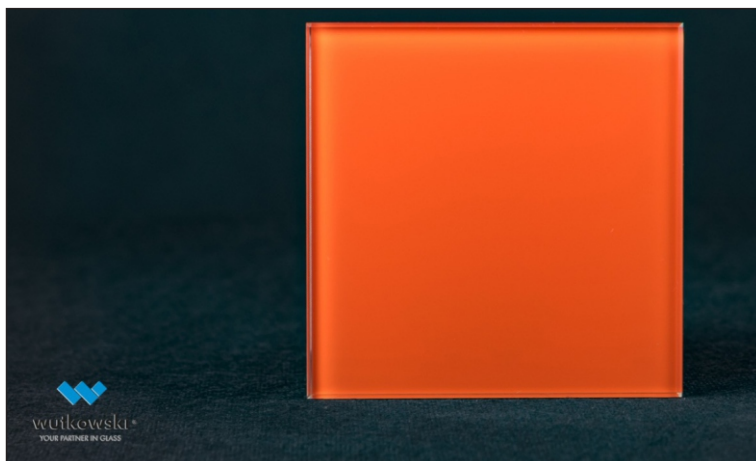

Oferta Specjalna!

Nie przegap okazji !

Szkło lakierowane - Lacobel

Jungle Green 0667

Wymiary:
4 mm
2550x1605

Cena: **20 zł netto/m²**

Lilac 1202

Wymiary:
4 mm
2550x1605

Cena: **20 zł netto/m²**

Classic Orange 2001

Wymiary:
4 mm
2550x1605

Cena: **20 zł netto/m²**

Fuchsia 4006

Wymiary:
4 mm
2550x1605

Cena: **20 zł netto/m²**

Rich Yellow 1023