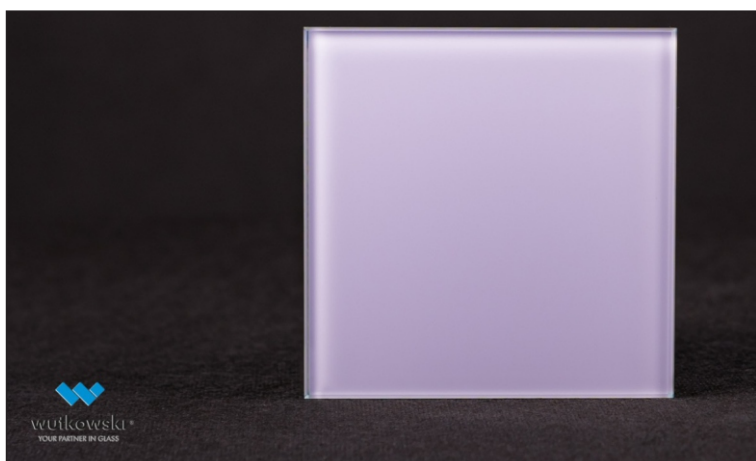

Oferta Specjalna!

Nie przegap okazji !

Szkło lakierowane - Lacobel

Jungle Green 0667

Wymiary:
4 mm
2550x1605

Cena: **20 zł netto/m²**

Petrol Blue 5001

Wymiary:
4 mm
2550x1605

Cena: **20 zł netto/m²**

Lilac 1202

Wymiary:
4 mm
2550x1605

Cena: **20 zł netto/m²**

Classic Orange 2001

Wymiary:
4 mm
2550x1605

Cena: **20 zł netto/m²**

Rich Yellow 1023