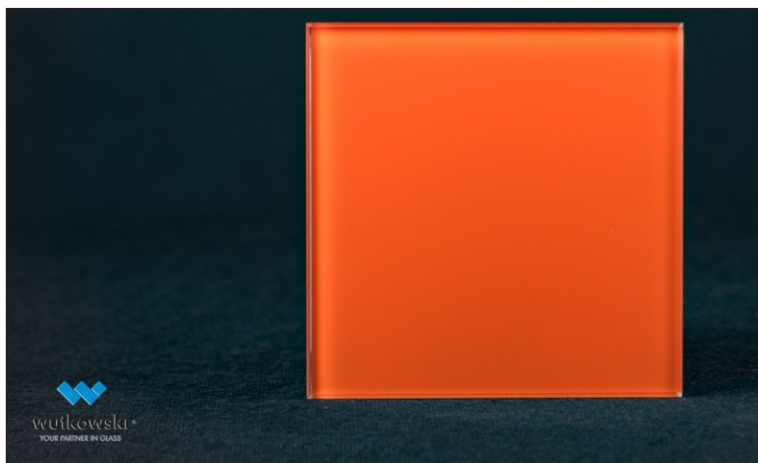

Oferta Specjalna!

Nie przegap okazji !

Szkło lakierowane - Lacobel

Jungle Green 0667

Wymiary:
4 mm
2550x1605

Cena: **20 zł netto/m²**

Petrol Blue 5001

Wymiary:
4 mm
2550x1605

Cena: **20 zł netto/m²**

Lilac 1202

Wymiary:
4 mm
2550x1605

Cena: **20 zł netto/m²**

Classic Orange 2001

Wymiary:
4 mm
2550x1605

Cena: **20 zł netto/m²**

Rich Yellow 1023