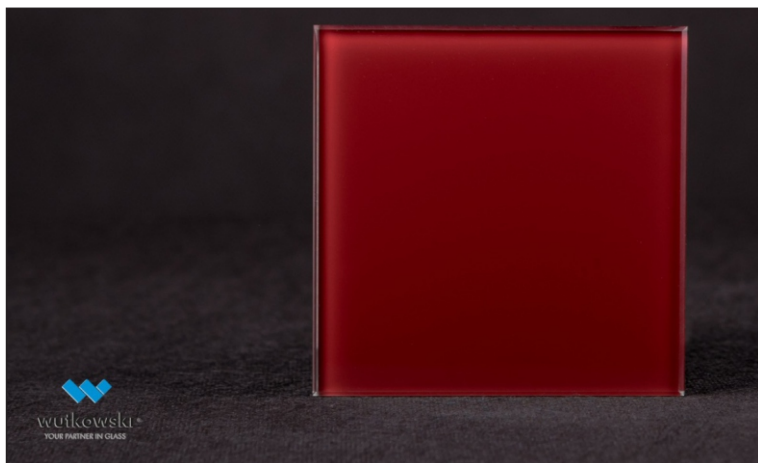

Dark Red 3004

Wymiary:
4 mm
2550x1605

Cena: **20 zł netto/m²**