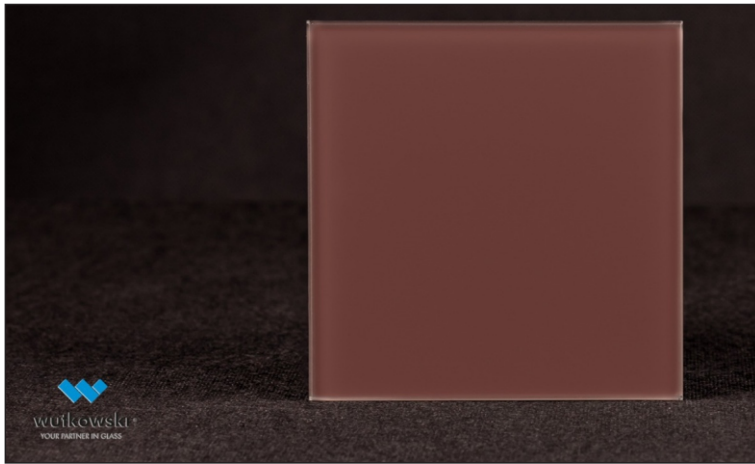

Oferta Specjalna!

Nie przegap okazji !

Szkło lakierowane satynowane - Matelac

Luminous Red 1586

Wymiary:
4 mm
2550x1605

Cena: **39 zł netto/m²**

Rich Yellow 1023

Wymiary:
4 mm
2550x1605

Cena: **39 zł netto/m²**

Classic Orange 2001

Wymiary:
4 mm
2550x1605

Cena: **39 zł netto/m²**

Dark Red 3004

Wymiary:

4 mm

2550x1605