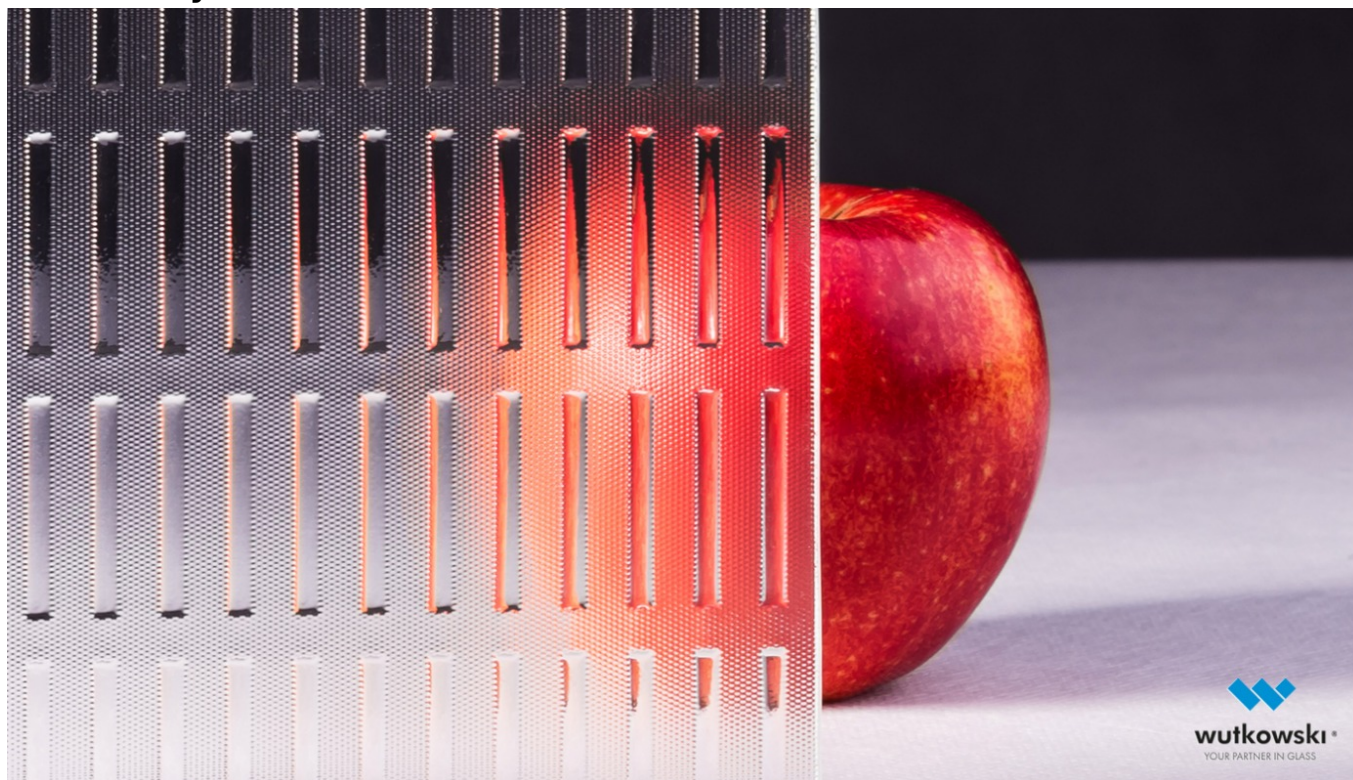

## Master Ray

**Producent:** Saint - Gobain

Wymiary

**4mm**

2000x1605

3210x2000

**8mm**

2040x1650