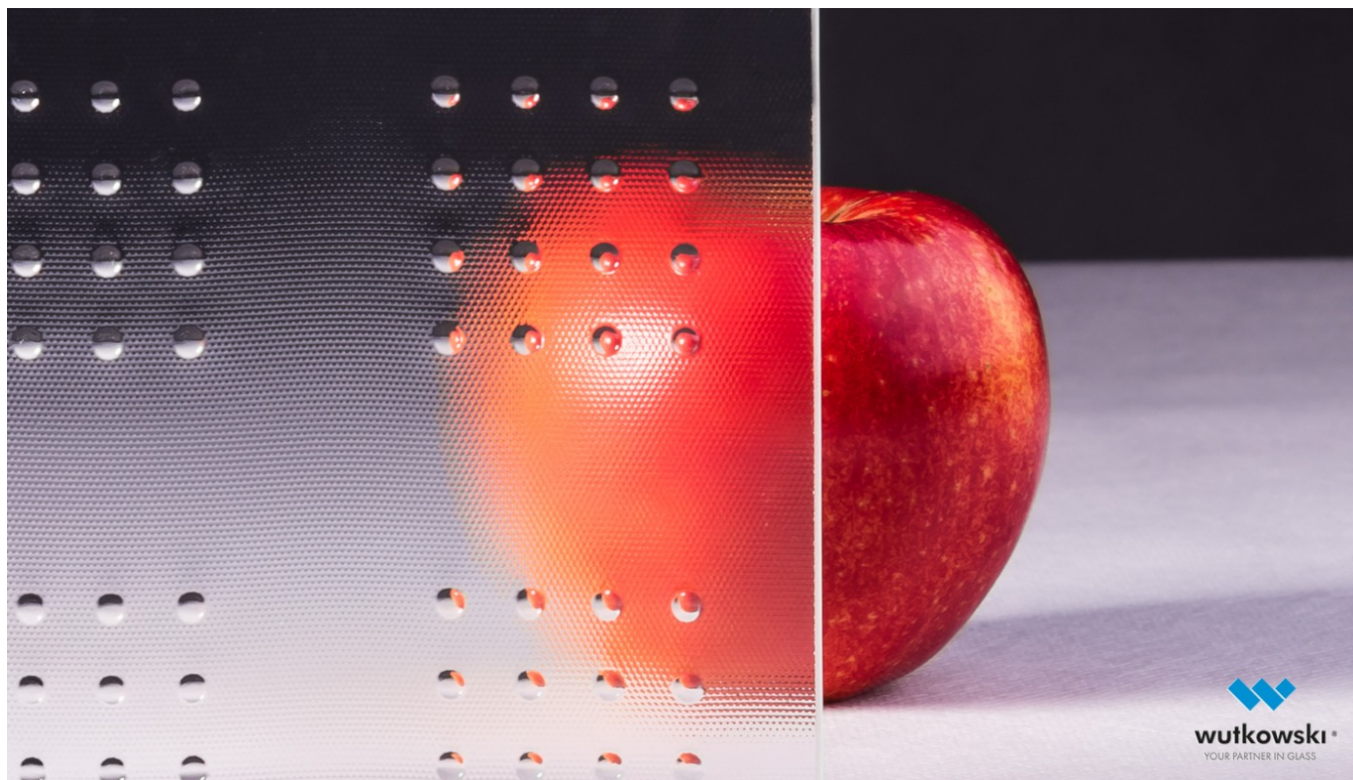

## Master Lens

**Producent:** Saint - Gobain

Wymiary

**4mm**

2000x1605

3210x2000

**8mm**

2040x1650