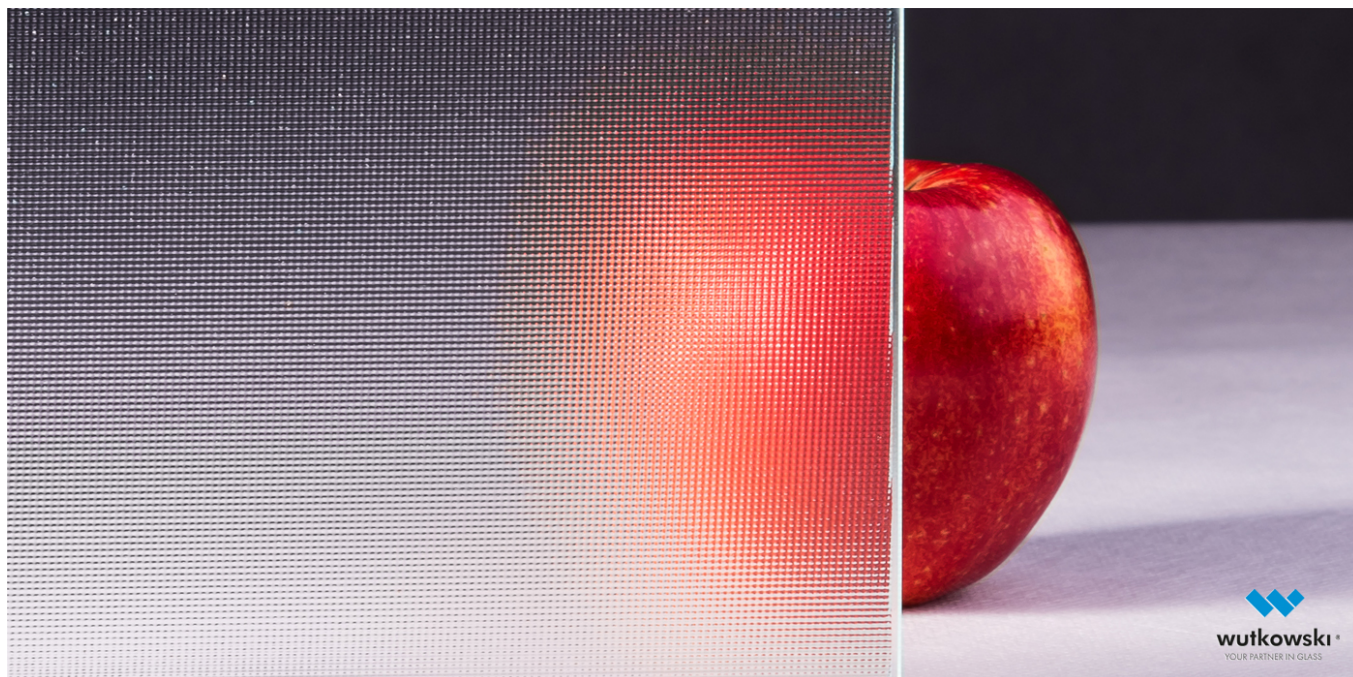

## Listral K (10)

**Producent:** Saint - Gobain

Wymiary

**4mm**

2160x1420