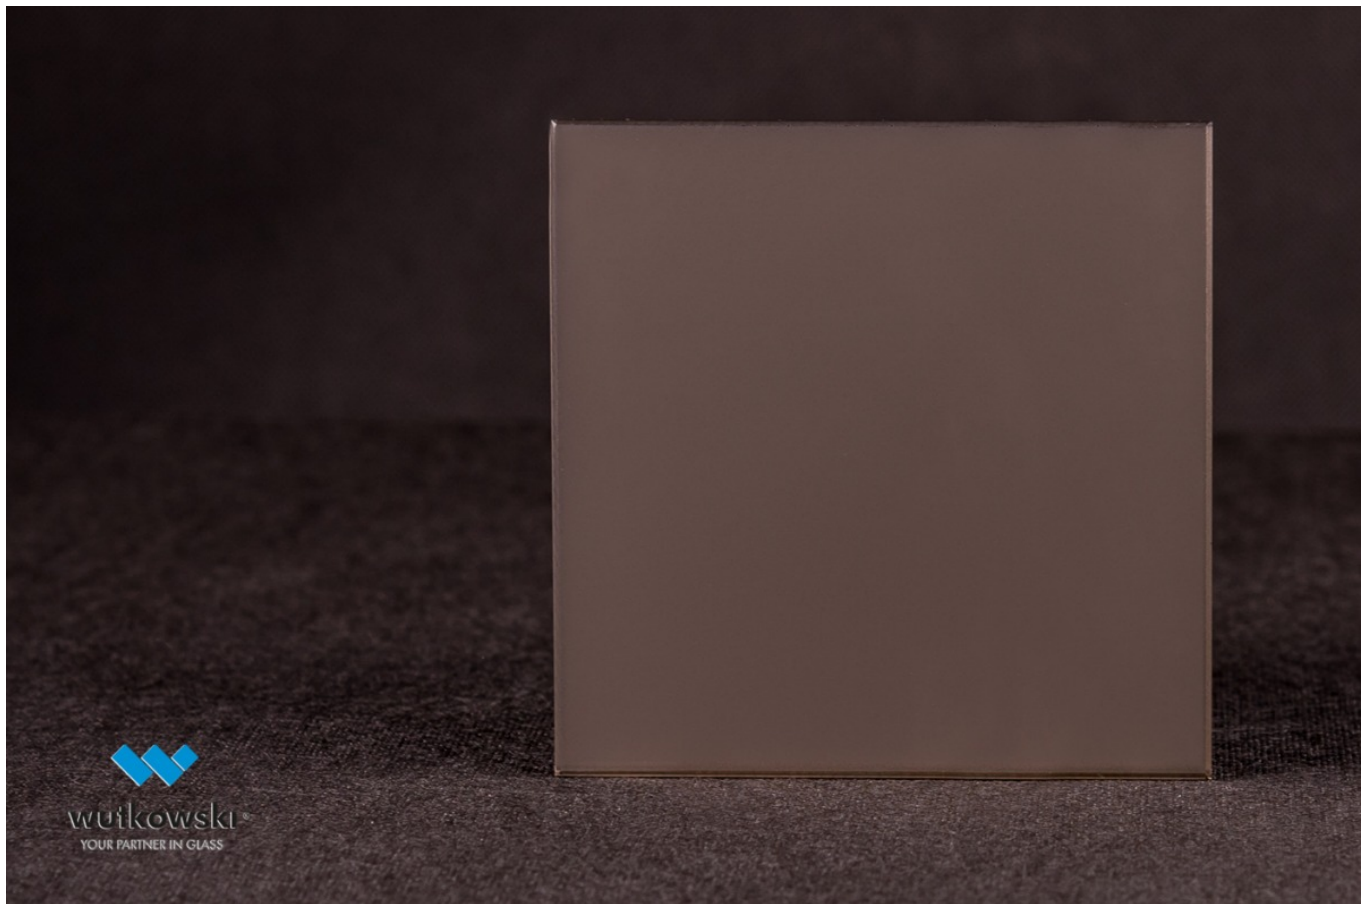

Sliver Bronze

Producent: AGC

Wymiary:

4mm
2550x1605

* Inne grubości prosimy o kontakt z biurem obsługi klienta

* Inne wymiary prosimy o kontakt z biurem obsługi klienta