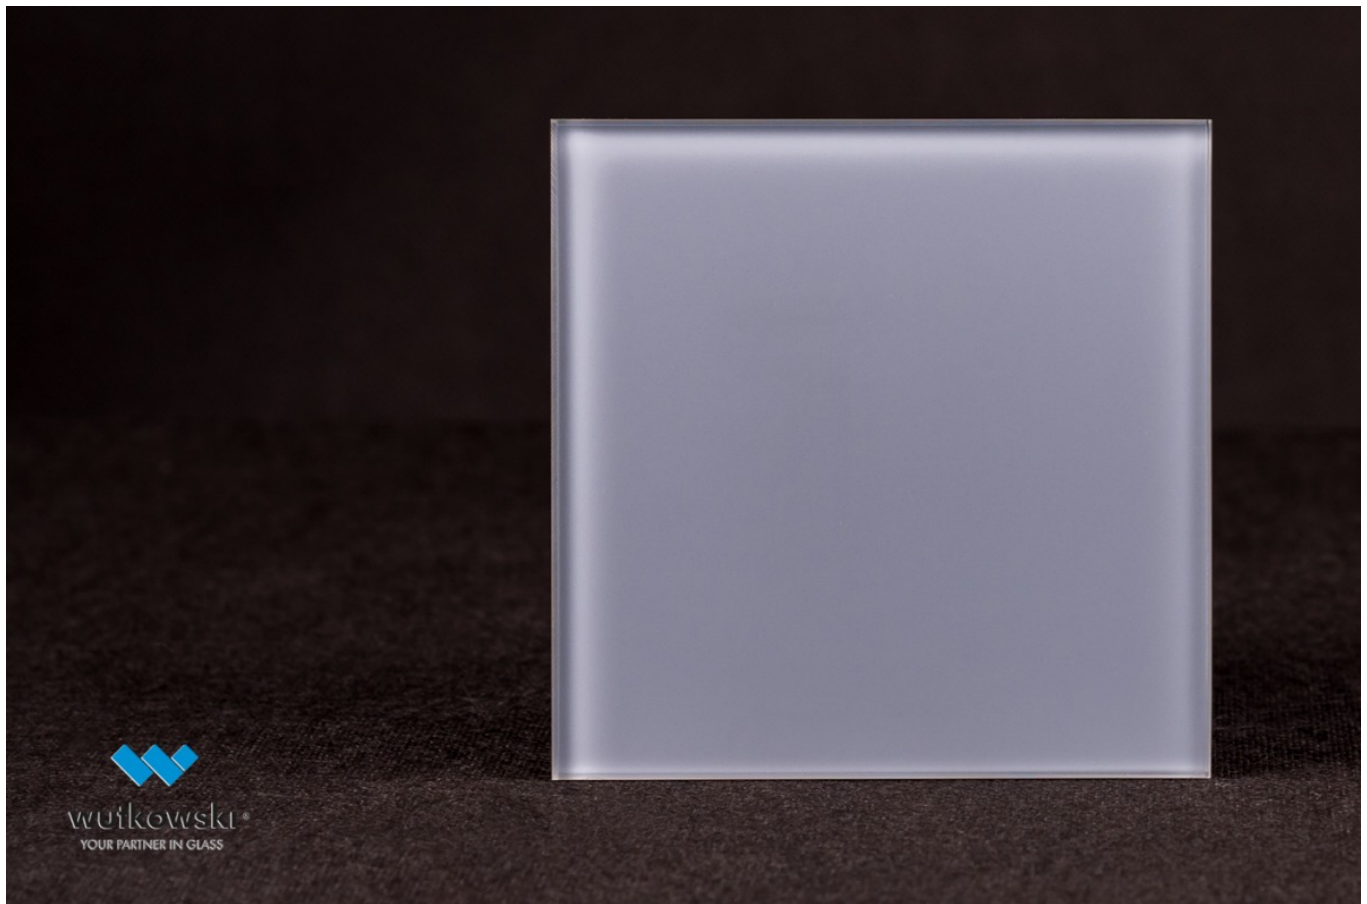

Shadow Blue 7000

Producent: AGC

Wymiary:

4mm
2550x1605

* Inne grubości prosimy o kontakt z biurem obsługi klienta

* Inne wymiary prosimy o kontakt z biurem obsługi klienta