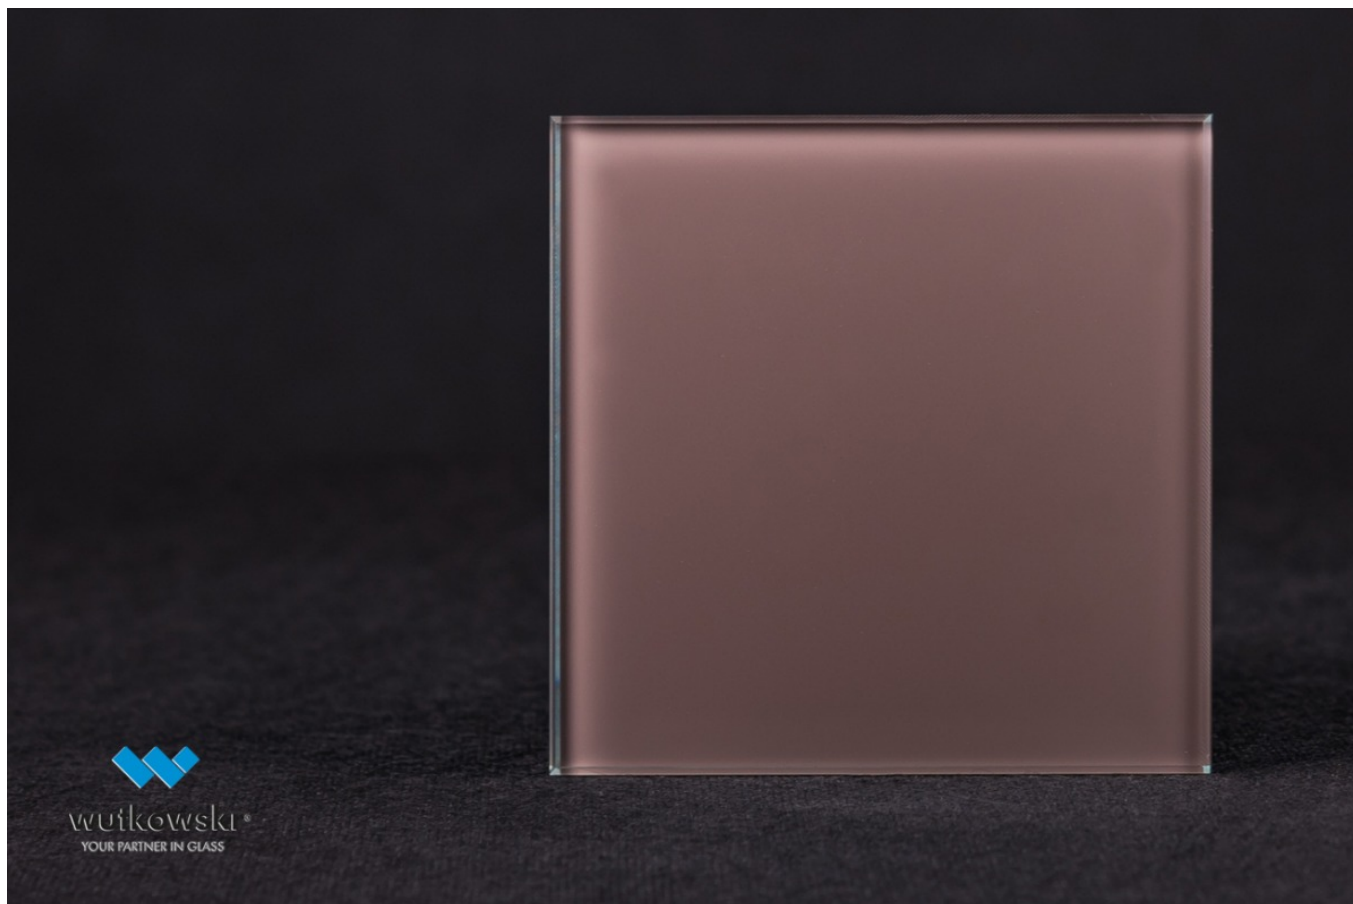

## Natural Brown 7013

**Producent:** AGC

**4mm**  
2550x1605

- \* Inne grubości prosimy o kontakt z biurem obsługi klienta
- \* Inne wymiary prosimy o kontakt z biurem obsługi klienta