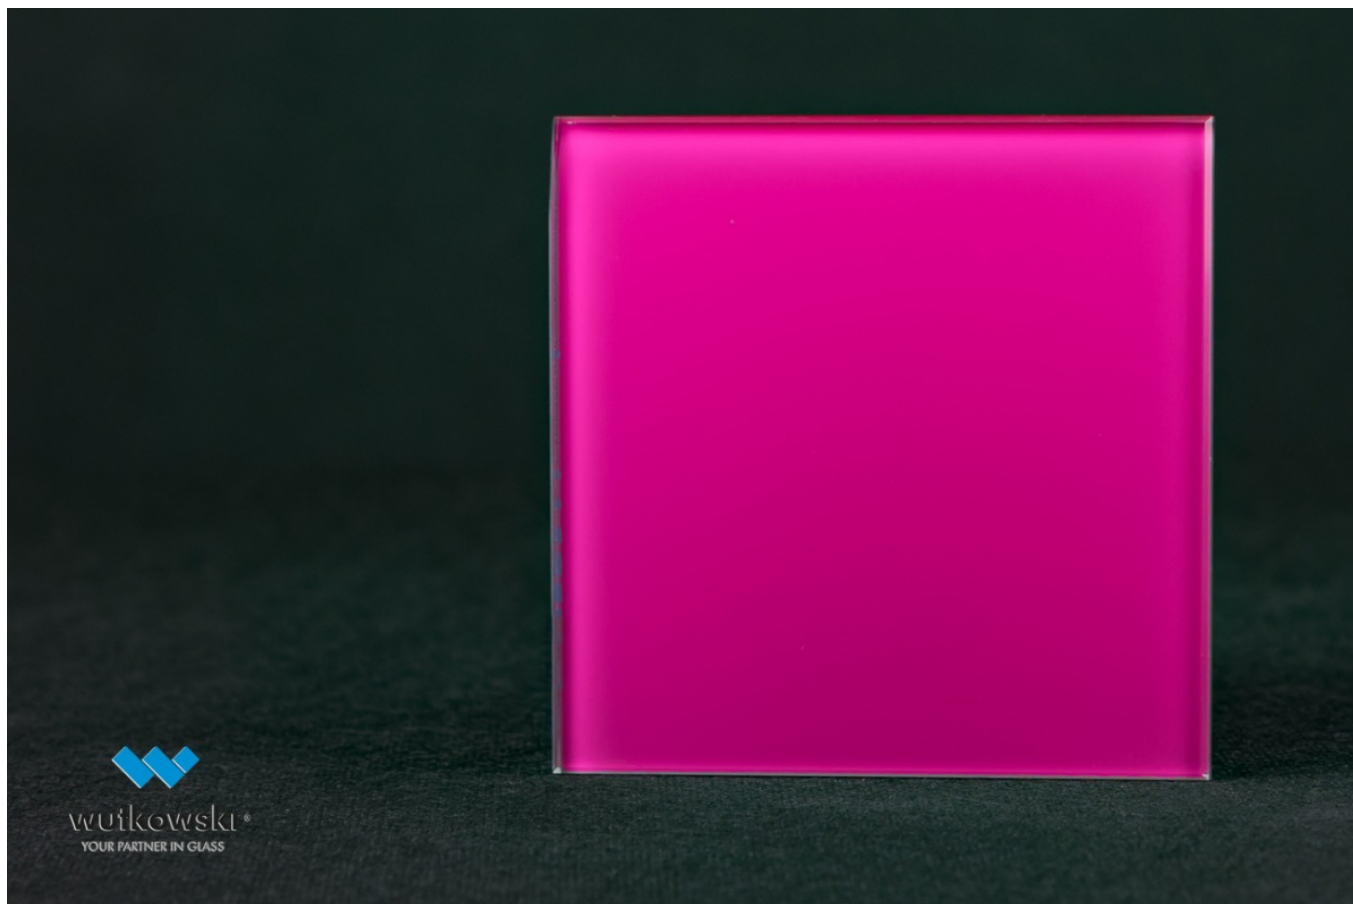

## Fuchsia 4006

**Producent:** AGC

**4mm**  
2550x1605

- \* Inne grubości prosimy o kontakt z biurem obsługi klienta
- \* Inne wymiary prosimy o kontakt z biurem obsługi klienta