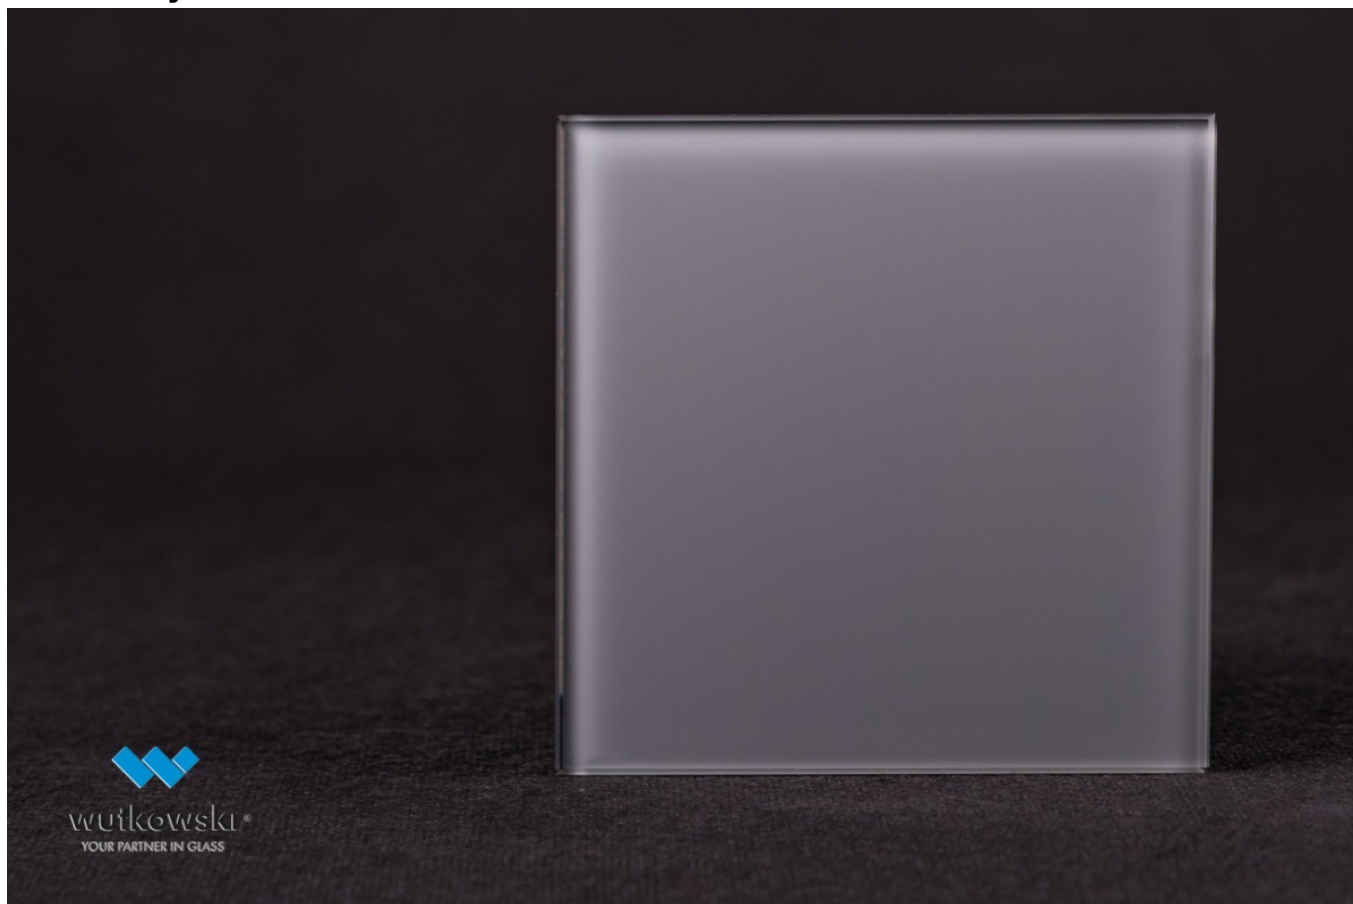

Dark Grey 2232

Producent: AGC

4mm
2550x1605

- * Inne grubości prosimy o kontakt z biurem obsługi klienta
- * Inne wymiary prosimy o kontakt z biurem obsługi klienta