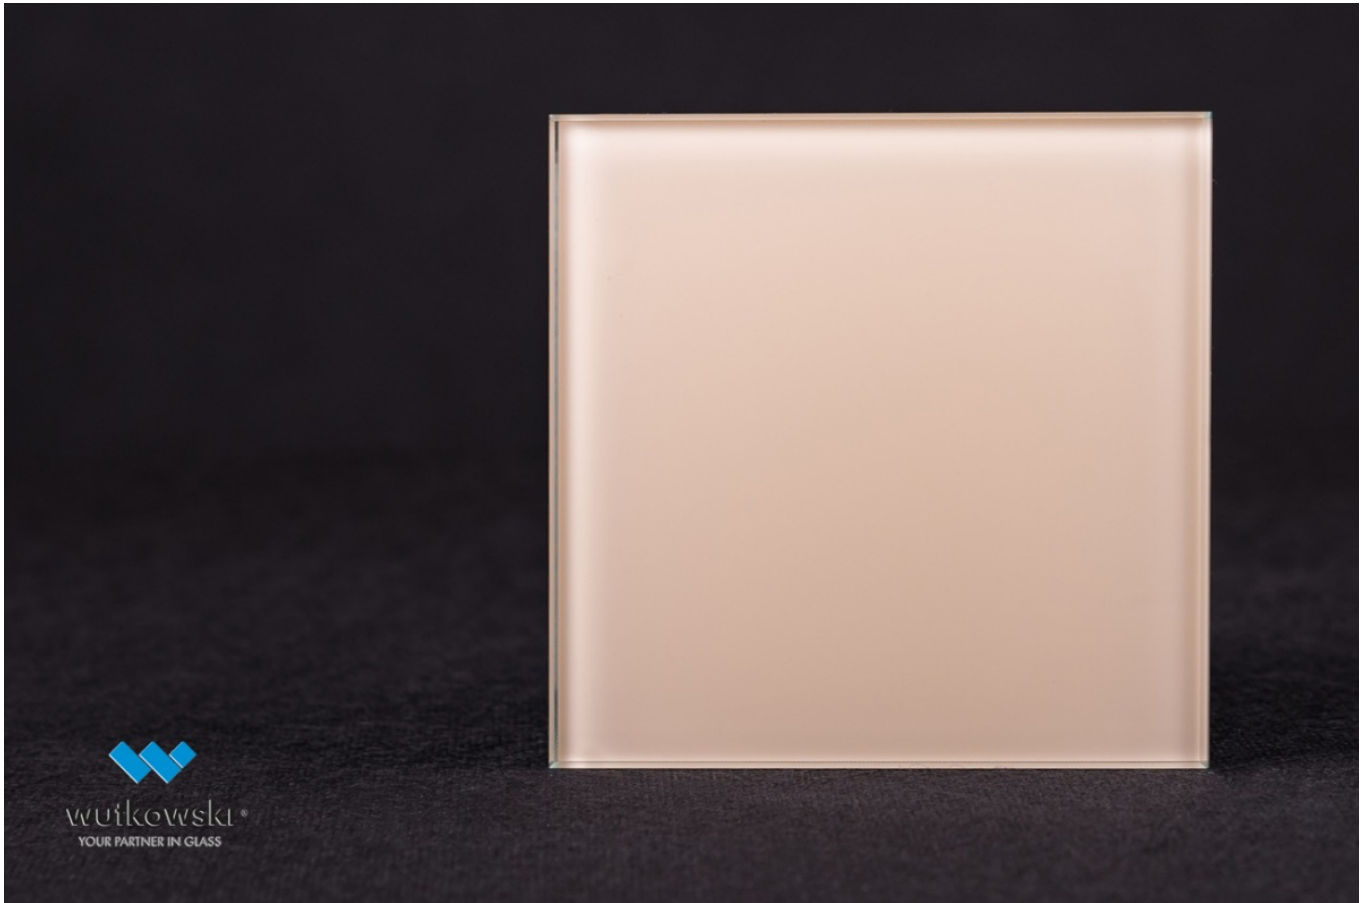

Light Beige 1015

Producent: AGC

4mm
2550x1605

** Jeśli poszukują Państwo innych wymiarów, bądź grubości prosimy o kontakt z działem handlowym.*